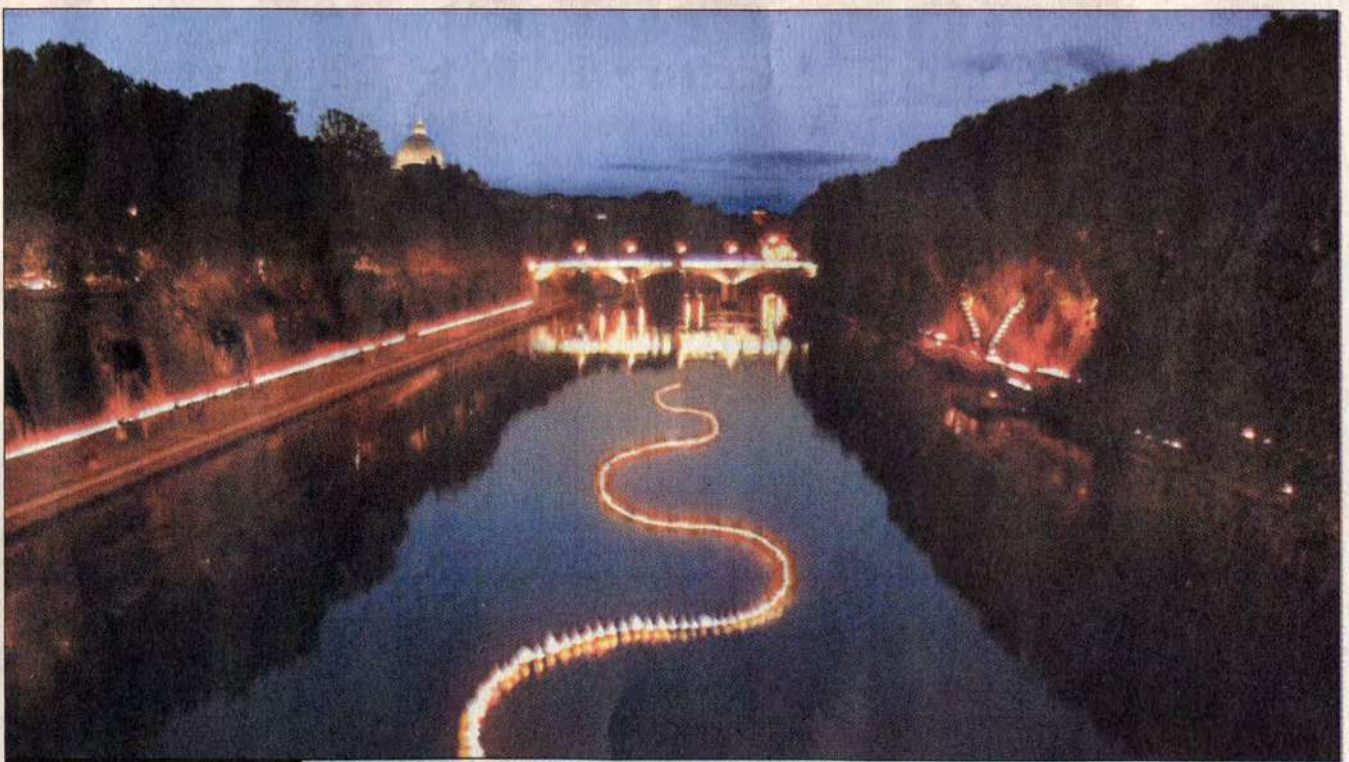

Quotidiano fondato da **Antonio Gramsci** il 12 febbraio 1924

l'Unità

CRONACA | ATTUALITÀ

l'Unità Roma **V**

domenica 24 giugno 2007

TEVERETERNO Un serpente di luce e musica lungo il fiume

L'ARTE CONTEMPORANEA per riqualificare il fiume Tevere. Ieri sera in piazza Tevere, tra Ponte Sisto e Ponte Mazzini), Tevereterno 2007 (in collaborazione con l'assessorato all'Urbanisti-

ca e RomaEuropa festival) ha presentato l'evento musicale «Flussi Correnti», un omaggio al fiume Tevere realizzato da un insieme di musicisti e compositori.