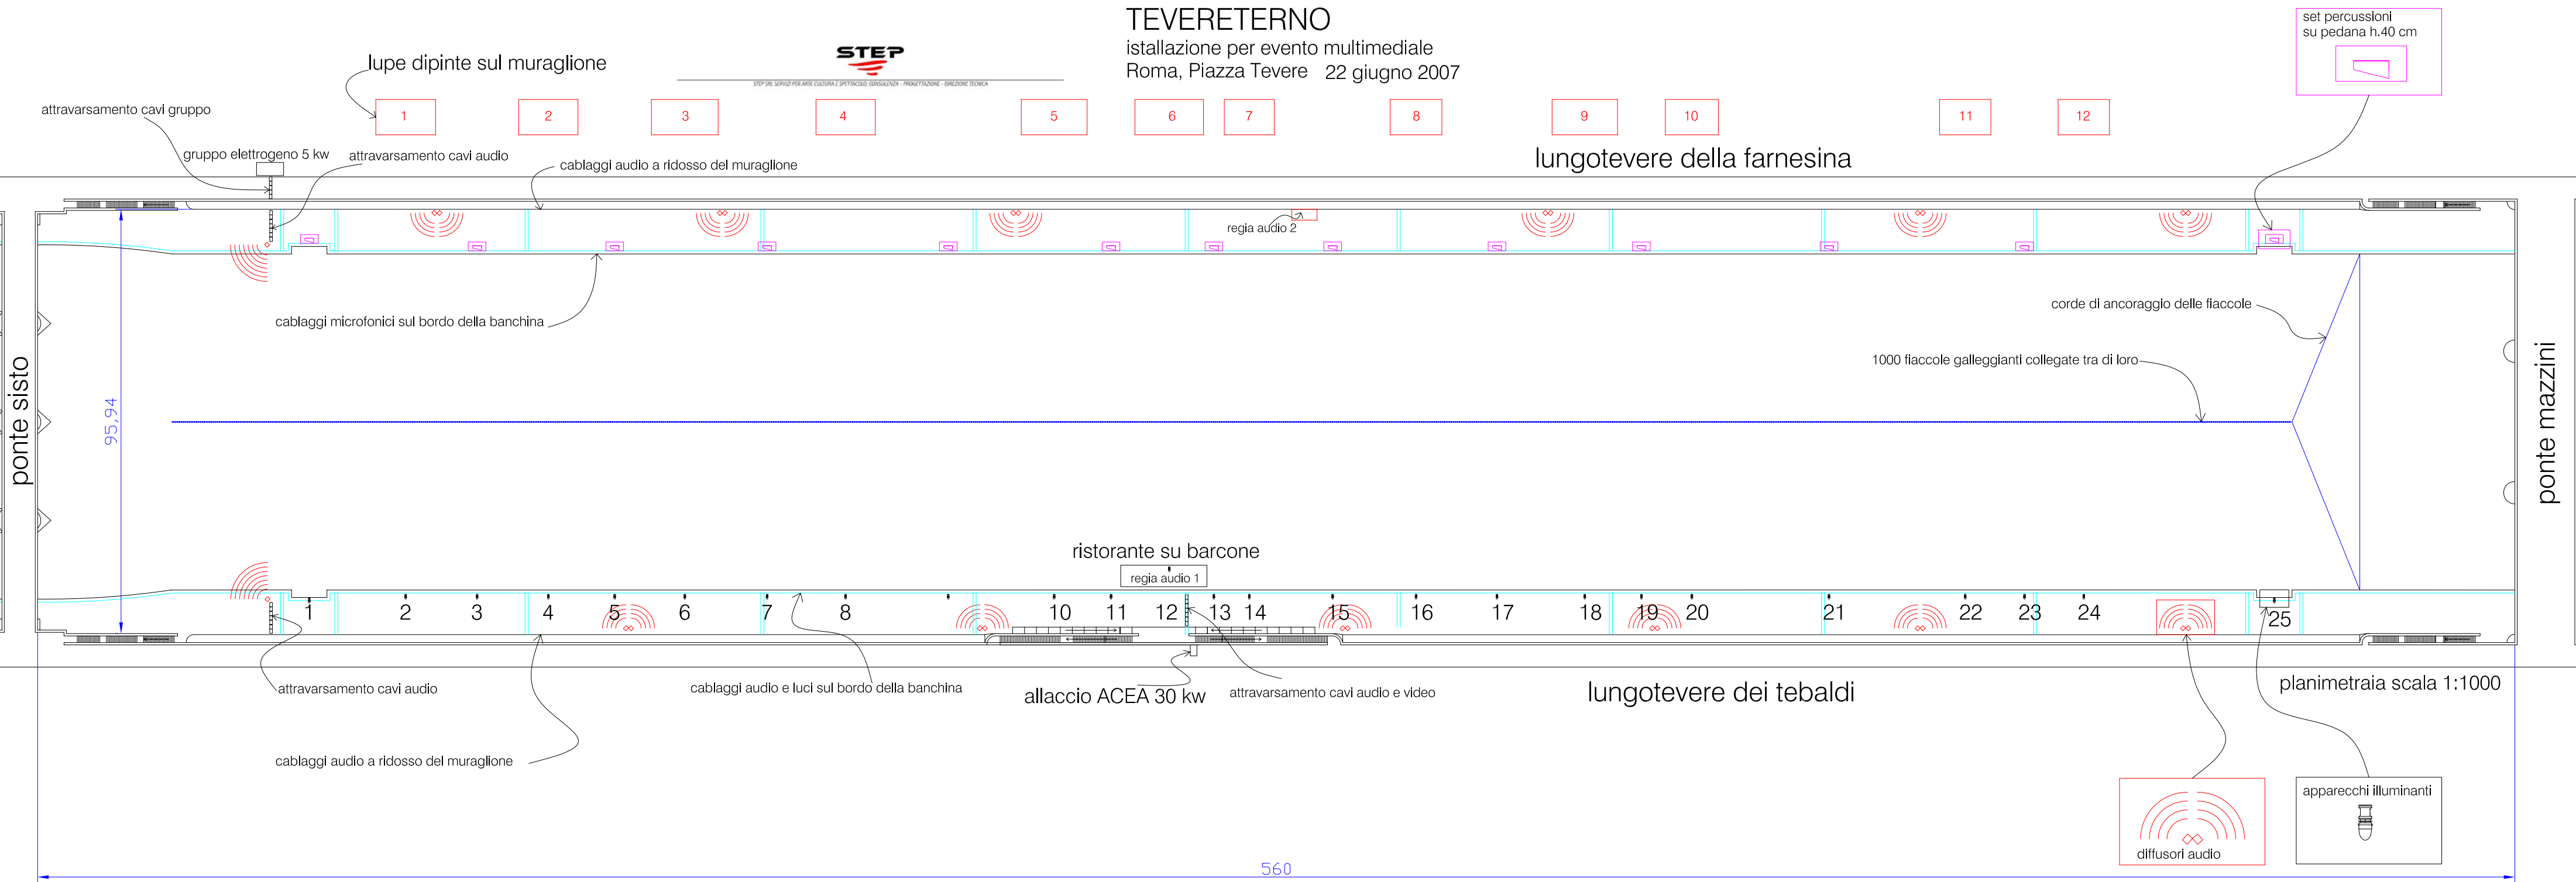

TEVERETERNO

installazione per evento multimediale
Roma, Piazza Tevere 22 giugno 2007

lupe dipinte sul muraglione

1

2

3

4

5

6

7

8

9

10

11

12

lungotevere della farnesina

set percussioni
su pedana h.40 cm

attraversamento cavi gruppo

gruppo elettrogeno 5 kw

attraversamento cavi audio

cablaggi audio a ridosso del muraglione

regia audio 2

cablaggi microfonici sul bordo della banchina

attraversamento cavi audio e video

lungotevere dei tebaldi

planimetria scala 1:1000

cablaggi audio a ridosso del muraglione

diffusori audio

apparecchi illuminanti